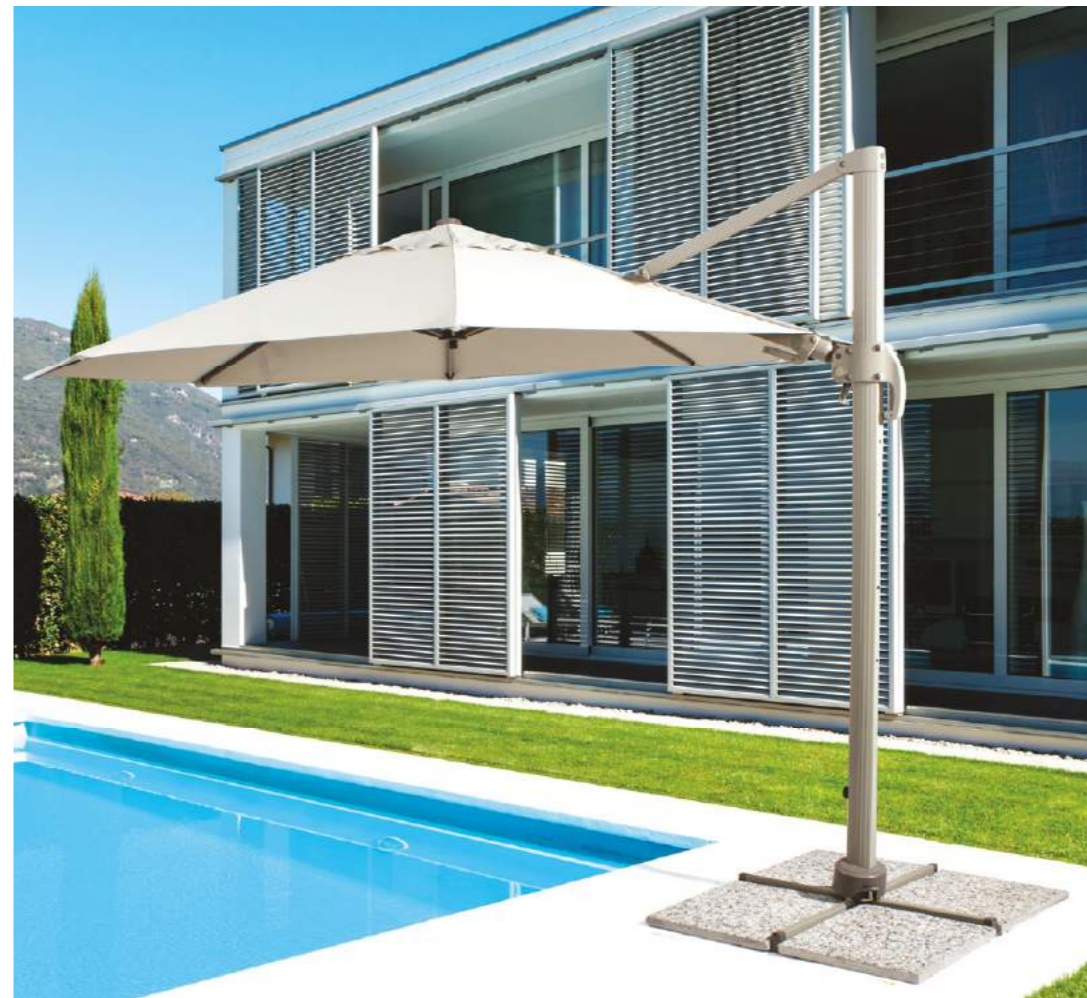

LIPARI

Ombrelloni / Parasols