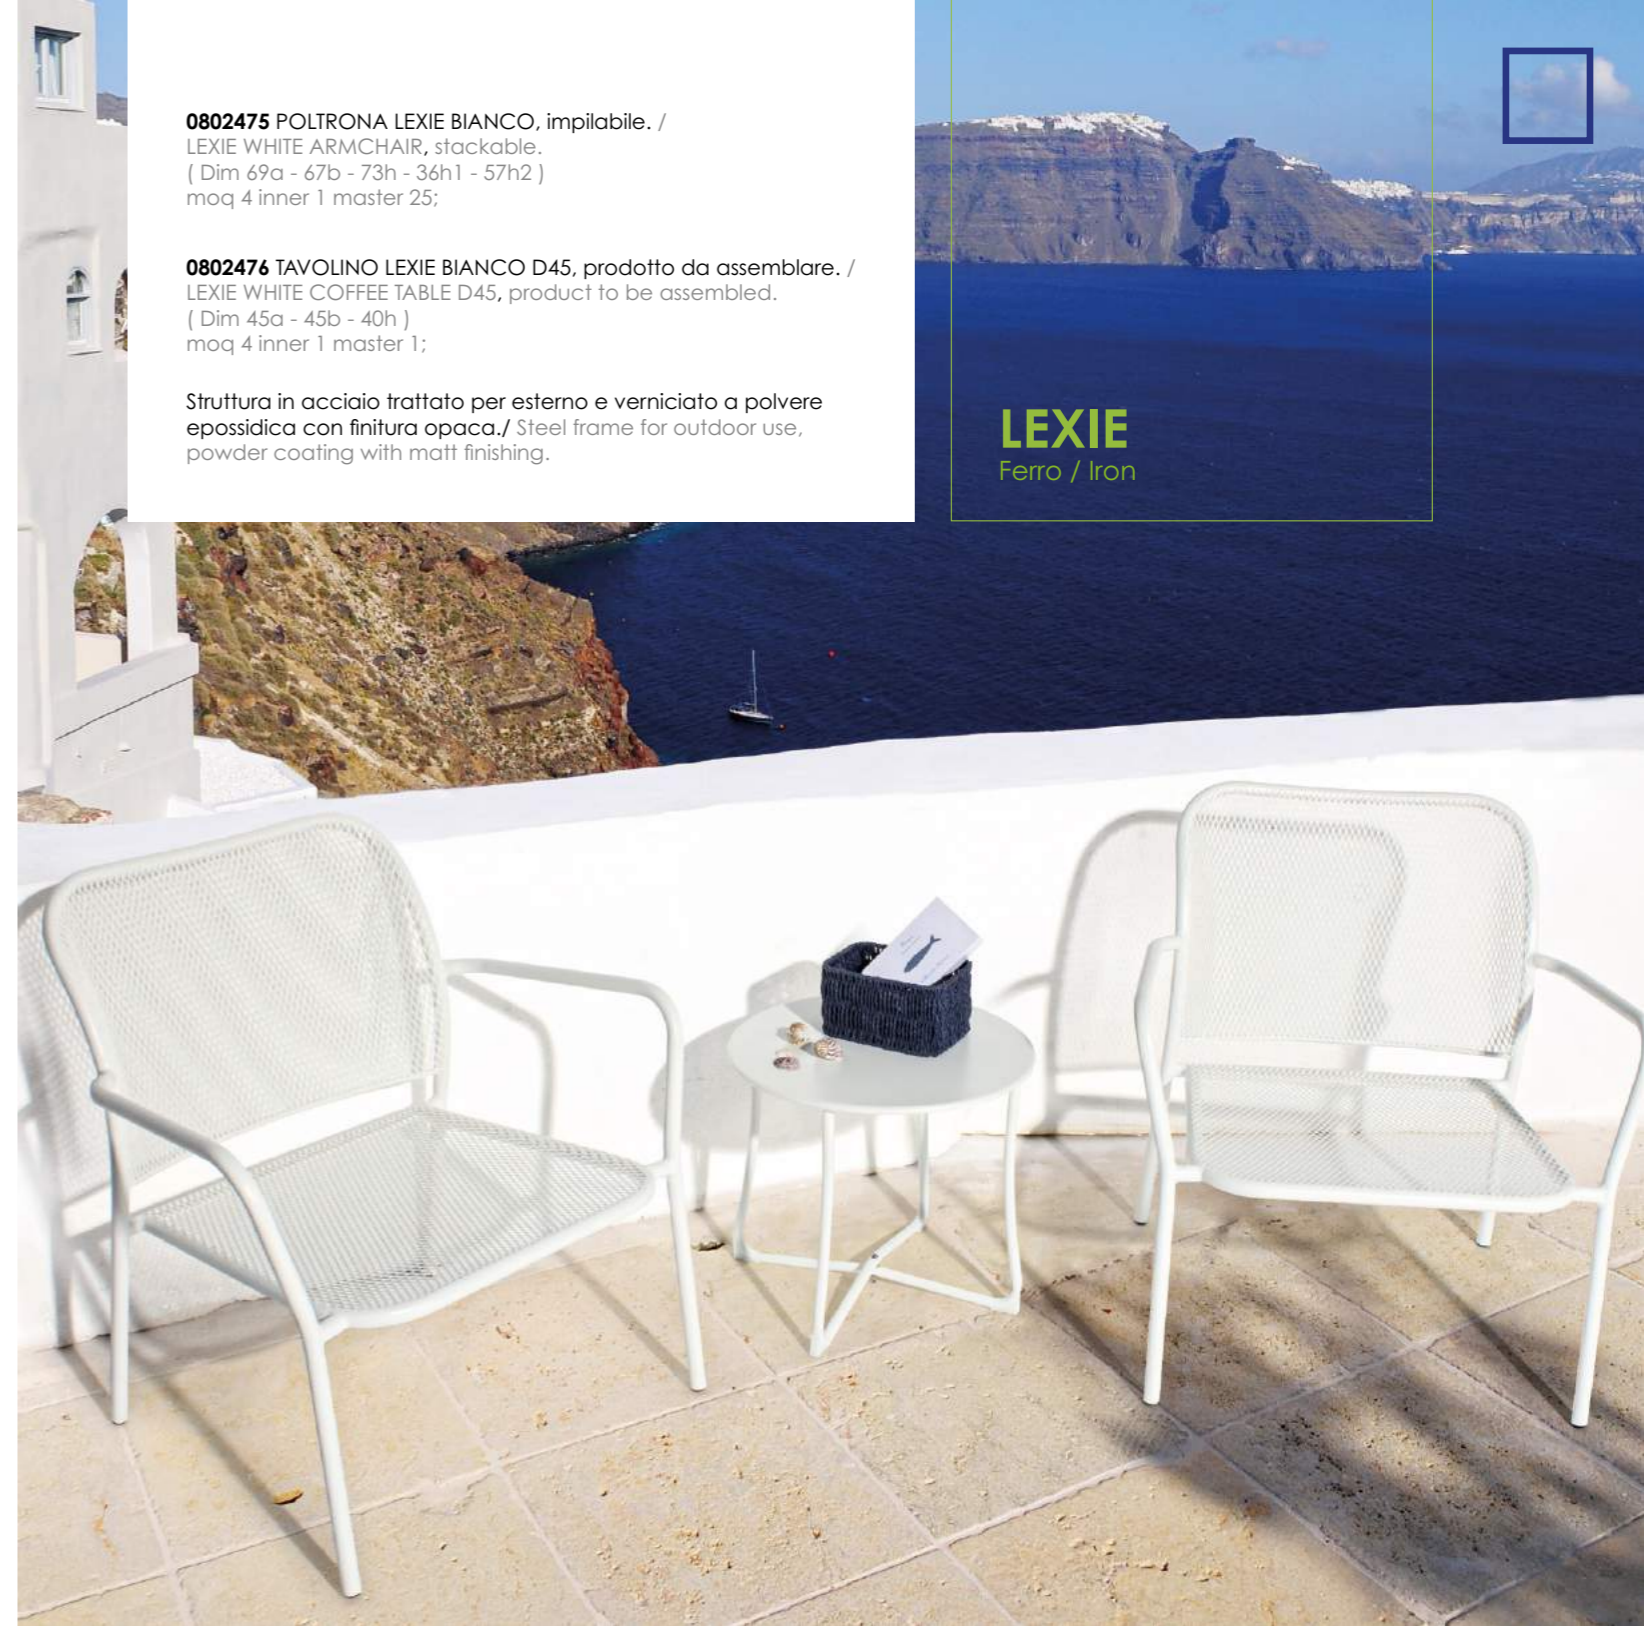

0802469 TAVOLO KRISTEN BIANCO D60, prodotto da assemblare. / KRISTEN WHITE TABLE D60, product to be assembled. (Dim 60a - 60b - 71h) moq 1 inner 1 master 1;

0802464 SEDIA CON BRACCIOLI KRISTEN TORTORA, impilabile. / KRISTEN TAUPE CHAIR WITH ARMRESTS, stackable. (Dim 57a - 55b - 89h - 45h1 - 68h2) moq 4 inner 1 master 25;

0802470 TAVOLO KRISTEN TORTORA D60, prodotto da assemblare. / KRISTEN TAUPE TABLE D60, product to be assembled. (Dim 60a - 60b - 71h) moq 1 inner 1 master 1;

0802465 SEDIA CON BRACCIOLI KRISTEN GRIGIO SCURO. Impilabile. / KRISTEN DARK GREY CHAIR WITH ARMRESTS, stackable. (Dim 57a - 55b - 89h - 45h1 - 68h2) moq 4 inner 1 master 25;

0802471 TAVOLO KRISTEN GRIGIO SCURO D60, prodotto da assemblare. / KRISTEN DARK GREY TABLE D60, product to be assembled. (Dim 60a - 60b - 71h) moq 1 inner 1 master 1;

0802475 POLTRONA LEXIE BIANCO, impilabile. / LEXIE WHITE ARMCHAIR, stackable. (Dim 69a - 67b - 73h - 36h1 - 57h2) moq 4 inner 1 master 25;

0802476 TAVOLINO LEXIE BIANCO D45, prodotto da assemblare. / LEXIE WHITE COFFEE TABLE D45, product to be assembled. (Dim 45a - 45b - 40h) moq 4 inner 1 master 1;

Struttura in acciaio trattato per esterno e verniciato a polvere epossidica con finitura opaca. / Steel frame for outdoor use, powder coating with matt finishing.

LEXIE
Ferro / Iron