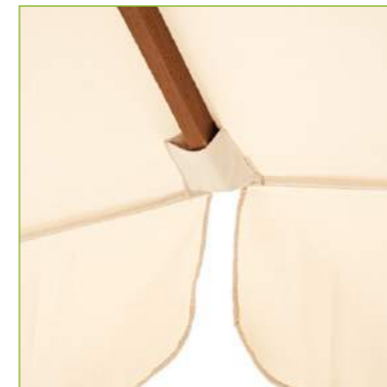

0795101 OMBRELLONE SUN LEGNO
BEIGE 2.5M palo ø 38mm / SUN BEIGE
WOODEN PARASOL 2.5M pole ø 38mm
(Dim ø 250a - 240h)

0795102 OMBRELLONE SUN LEGNO BEIGE
3M, palo ø48mm / SUN BEIGE WOODEN
PARASOL 3M, pole ø 48mm
(Dim ø 300a - 250h)

0795103 OMBRELLONE SUN LEGNO BEIGE 2X3,
palo ø48mm / SUN BEIGE WOODEN PARASOL
2X3, pole diameter 48mm
(Dim 200a - 300b - 256h)

0795104 OMBRELLONE SUN LEGNO BEIGE 3X3,
palo ø48mm / SUN BEIGE WOODEN PARASOL
3X3, pole diameter 48mm
(Dim 300a - 300b - 260h)

0795105 OMBRELLONE SUN LEGNO BEIGE
3X4,palo ø48mm / SUN BEIGE WOODEN
PARASOL 3X4 pole diameter 48mm
(Dim 300a - 400b - 286h)