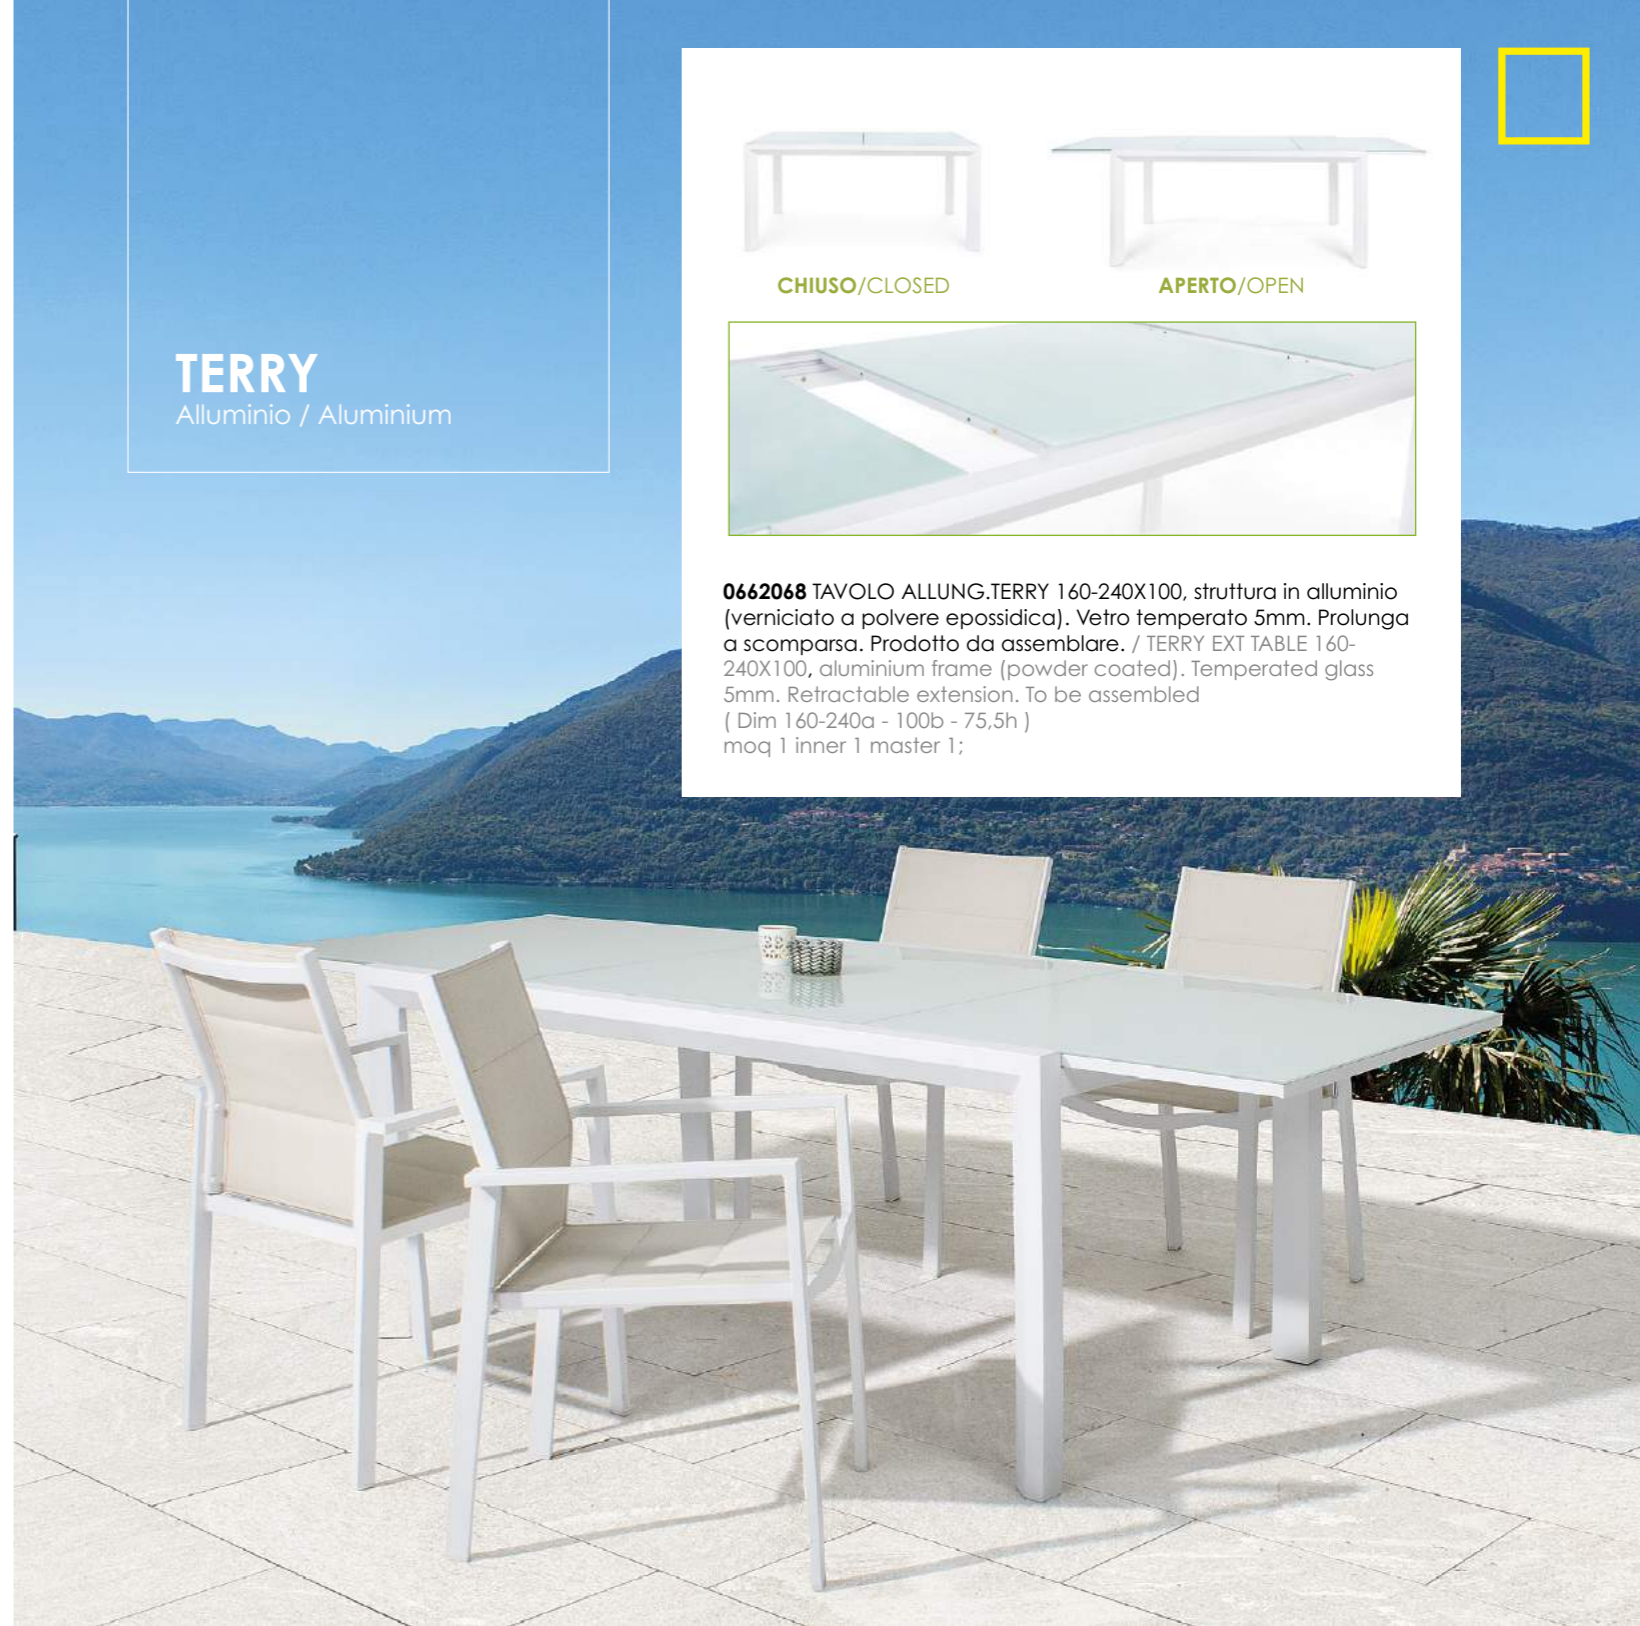

TERRY

Alluminio / Aluminium

CHIUSO/CLOSED

APERTO/OPEN

0662068 TAVOLO ALLUNG.TERRY 160-240X100, struttura in alluminio (verniciato a polvere epossidica). Vetro temperato 5mm. Prolunga a scomparsa. Prodotto da assemblare. / TERRY EXT TABLE 160-240X100, aluminium frame (powder coated). Tempered glass 5mm. Retractable extension. To be assembled
(Dim 160-240a - 100b - 75,5h)
moq 1 inner 1 master 1;