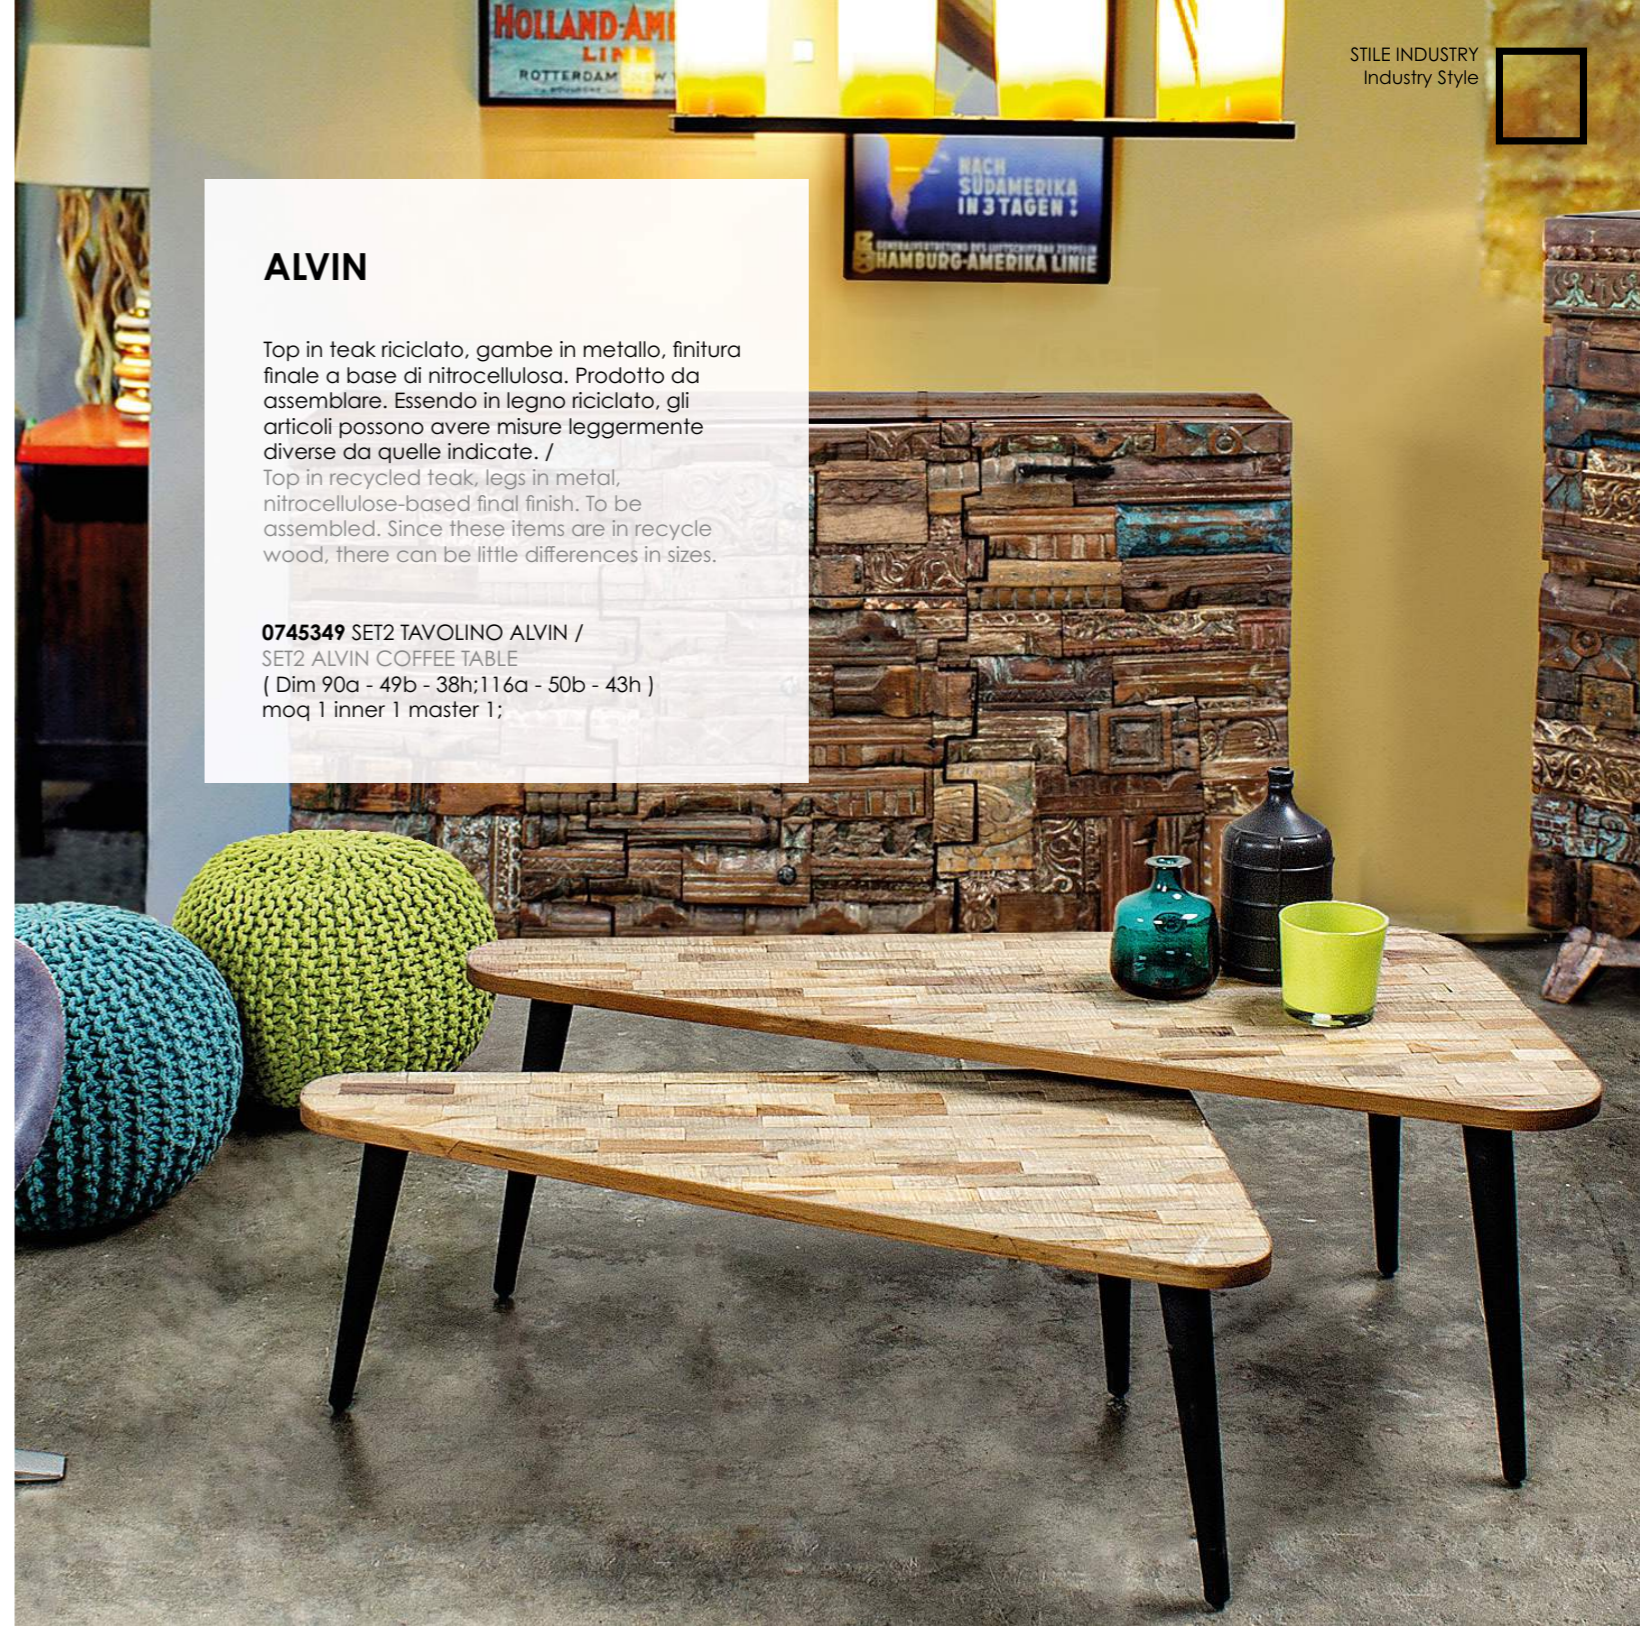

ALVIN

Top in teak riciclato, gambe in metallo, finitura finale a base di nitrocellulosa. Prodotto da assemblare. Essendo in legno riciclato, gli articoli possono avere misure leggermente diverse da quelle indicate. / Top in recycled teak, legs in metal, nitrocellulose-based final finish. To be assembled. Since these items are in recycle wood, there can be little differences in sizes.

0745349 SET2 TAVOLINO ALVIN /
SET2 ALVIN COFFEE TABLE
(Dim 90a - 49b - 38h; 116a - 50b - 43h)
moq 1 inner 1 master 1;