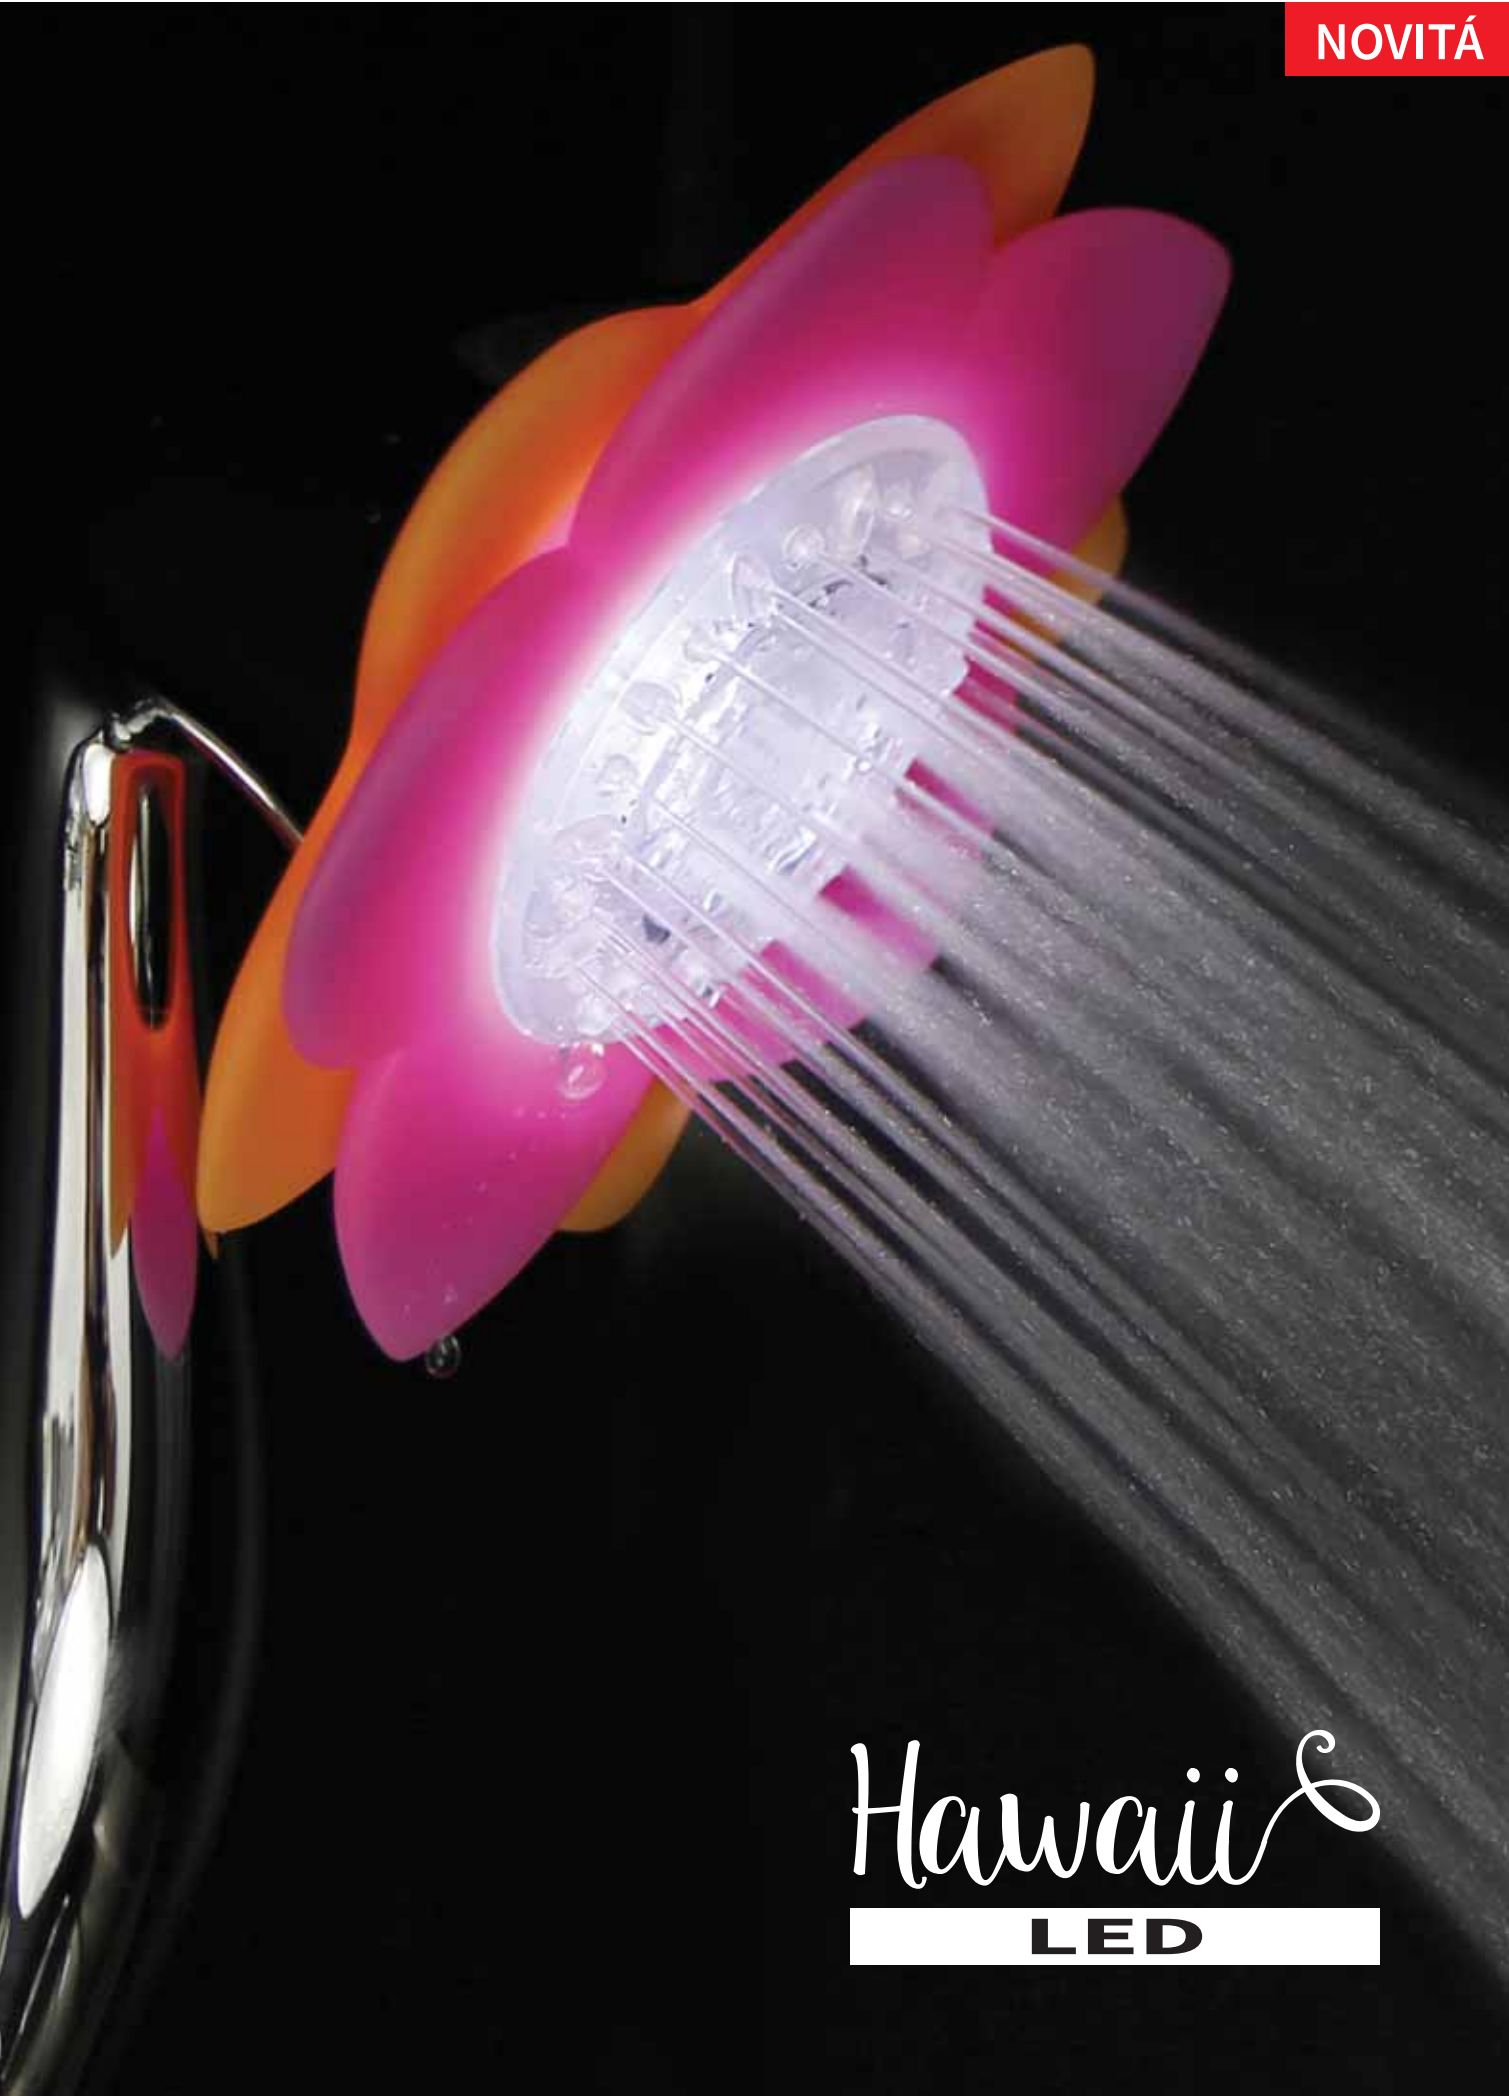

NOVITÀ

Hawaii

LED