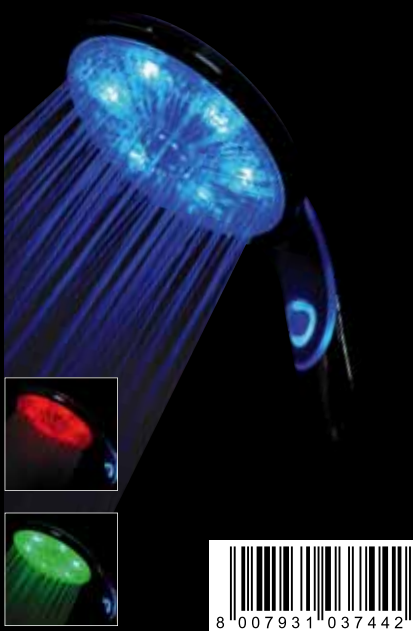

DOCCIA LUCILLA Ø 12 cm

BLIDOC0070CR