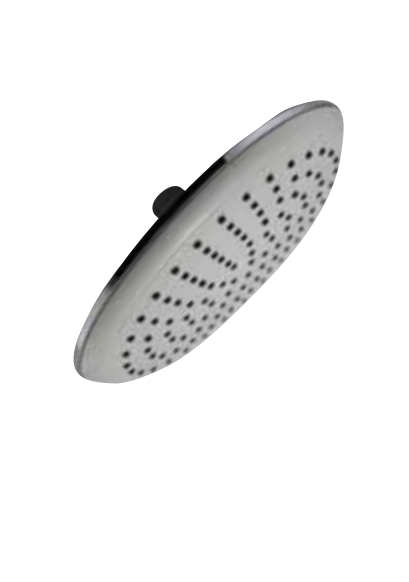

BLISOF0057BI

NUBE

Ø 20 cm

Soffione in abs Ø 20 cm, cromo/bianco, 1 getto risparmio acqua.

1 jet chrome plated and white ABS shower head Ø 20 cm, with water saving system.

Verchromte ABS Kopfbrause Ø 20 cm 1 Funktion, mit Wassersparsystem.

Дождь ABS Ø 20 см, хром / белый, экономия 1 струя воды.