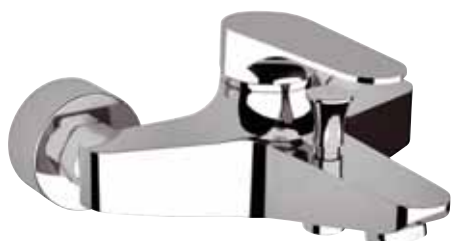

SCARUB0665CR

8 007931 056399

Vasca cromato
senza dotazione

Ø 35 mm