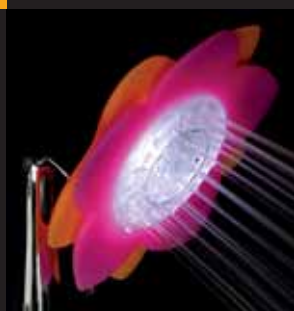

5.3

Rubinetteria, Idroterapia
e accessori