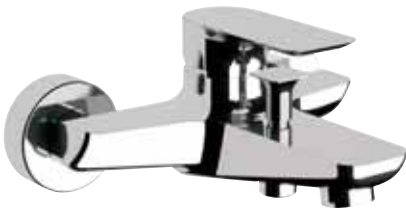

SCARUB0669CR

8 007931 056436

Vasca cromato
Senza dotazione

Ø 35 mm