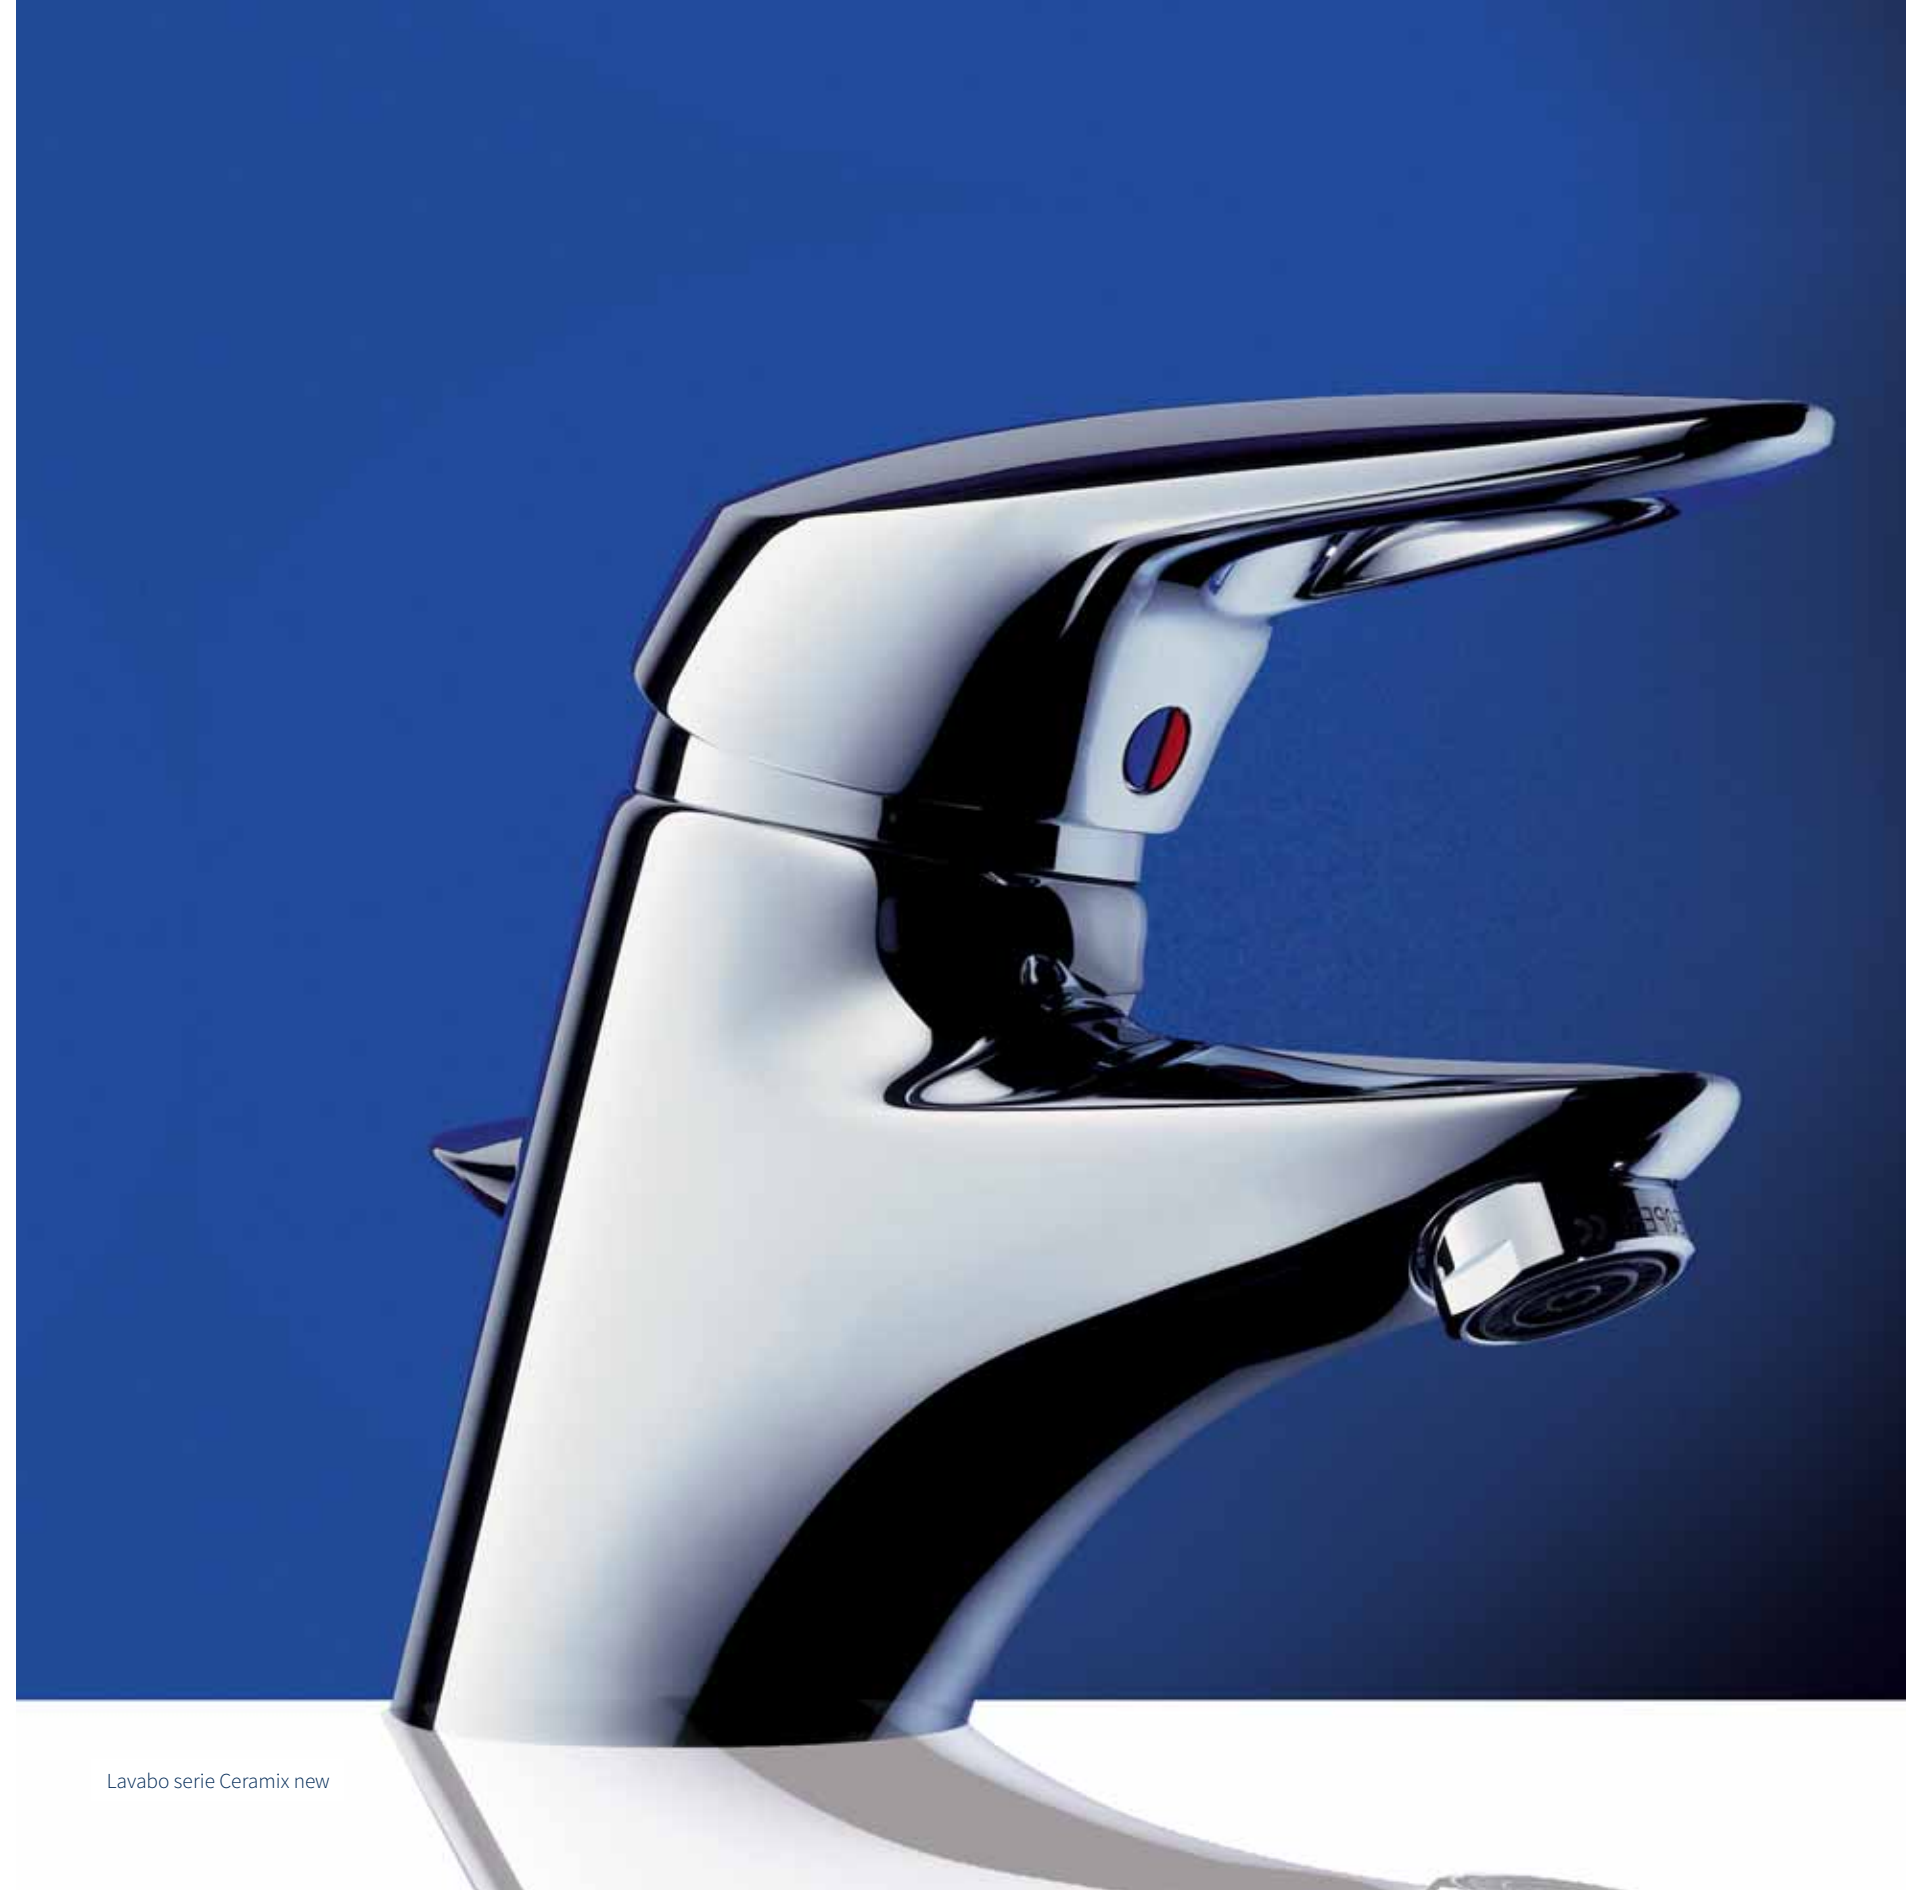

Lavabo serie Ceramix new

SCASAL0075CR

IDEALRAIN cromato 3 funzioni

Asta murale da 720 mm con Ø 21 mm doccetta 3 funzioni, Ø 100 mm. Supporti a muro con interasse variabile da 675 mm a 550 mm, supporto doccetta con scorrimento a pressione, riduttore di portata a 8 l/min, tubo flessibile ultraflex, in acciaio inox con copertura esterna in plastica, da 175 cm.