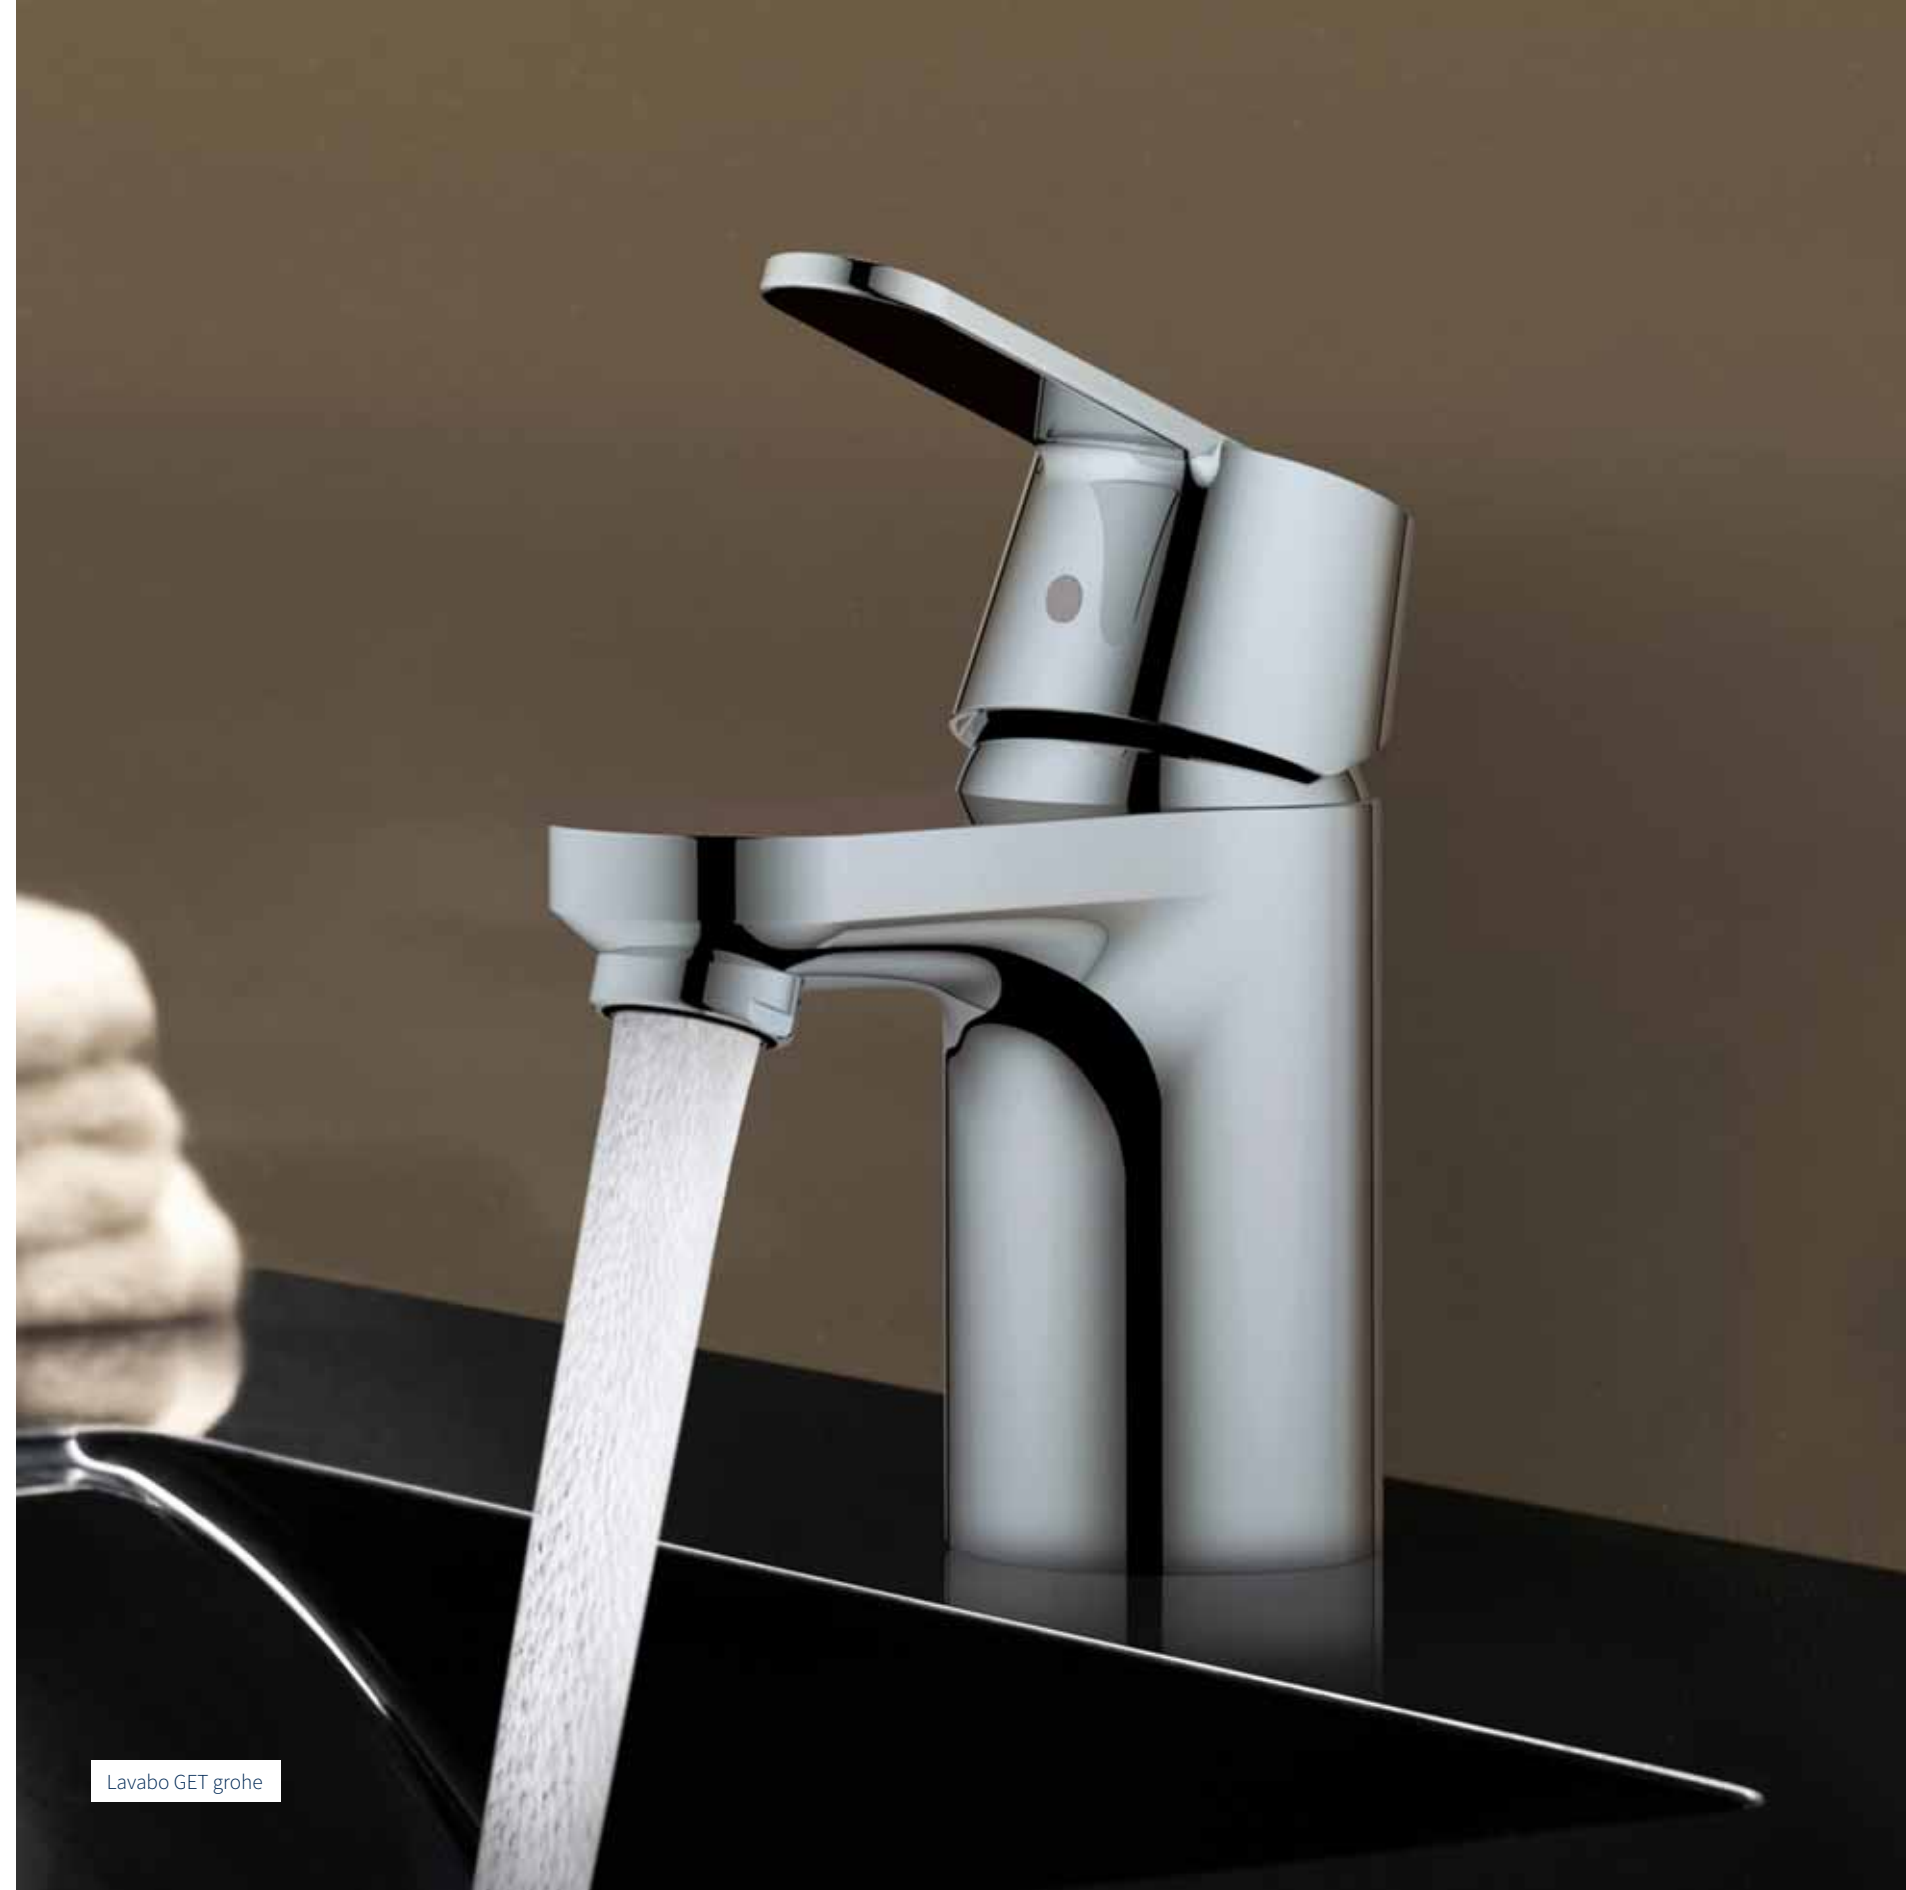

Lavabo GET grohe