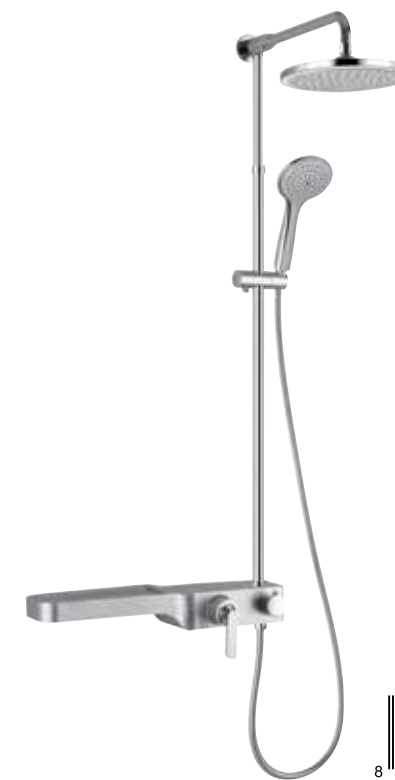

SCACOL0058CS