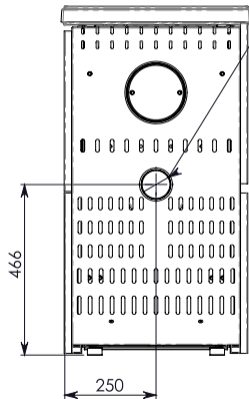

LIA STEEL

Ø 80 (ENTRATA ARIA)

Ø 150 (USCITA FUMI FEMMINA)