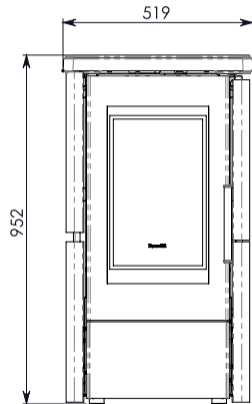

LIA STEEL

Ø 80 (ENTRATA ARIA)

Ø 150 (USCITA FUMI FEMMINA)