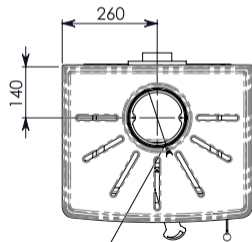

LIA STEEL

Ø 80 (ENTRATA ARIA)

Ø 150 (USCITA FUMI FEMMINA)