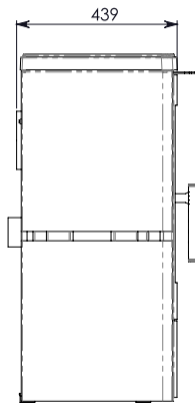

LIA STEEL

Ø 80 (ENTRATA ARIA)

Ø 150 (USCITA FUMI FEMMINA)