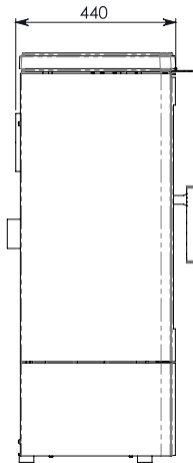

# ALBA STEEL

Ø 80 (ENTRATA ARIA)

Ø 150 (USCITA FUMI FEMMINA)