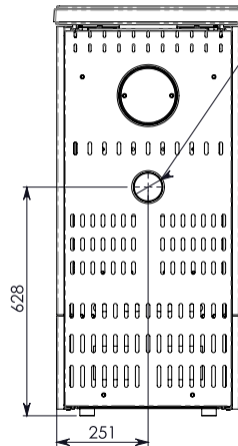

# ALBA STEEL

Ø 80 (ENTRATA ARIA)

Ø 150 (USCITA FUMI FEMMINA)