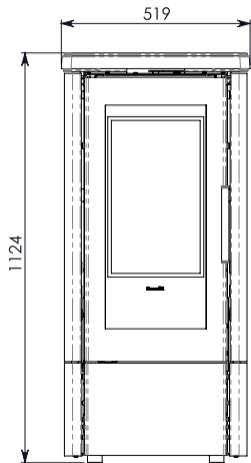

# ALBA STEEL

Ø 80 (ENTRATA ARIA)

Ø 150 (USCITA FUMI FEMMINA)