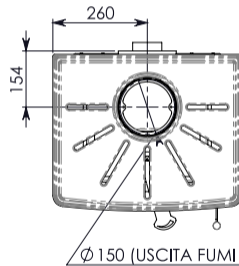

# ALBA STEEL

Ø 80 (ENTRATA ARIA)

Ø 150 (USCITA FUMI FEMMINA)