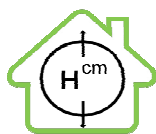

Gapale

Codice 41012S000
Codice EAN 5411352800241

Abete del Nord
Svezia, Finlandia, Siberia

Garage GAPALE 3,47x6,53 m senza Pavimento in legno Abete del Nord Pannelli modulari standardizzati a incastro da 15 mm Porta doppia su cardini completa Tetto truciolare rivestimento di bitume verde 3 mm Pendenza 18 gradi Peso 603 kg

19

188 240

300 347

609 653

Calpestabile 18,27
Perimetro 18,54
Ingombro 22,66

Tipo tetto	Truciolare
Pendenza tetto	33 % 18 °
Guaina tetto	Lastre di bitume verde
Pavimento	Non previsto
Vetro	Sintetico trasparente